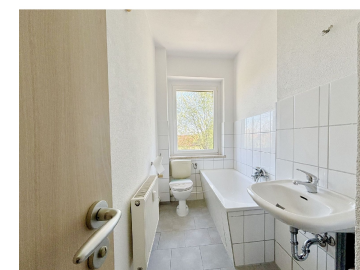

Wohnungsangebot

Mit wenig Handgriffe Ihr neues Zuhause - Bergmannsallee 11

Wohnungsdaten für: 01.2601.003.0016

Wohngebiet	Thälmannsiedlung
Baujahr	1960
Wohnfläche	60,87 m ²
Zimmer	3
Etage	1OG.R
Balkon	Nein
Keller	Ja
Grundmiete	ab 385,00 €
Nebenkosten	95,00 €
Heizkosten	105,00 €
Gesamtmiete	ab 585,00 €
Kaution:	770,00 €
vermietbar ab:	sofort